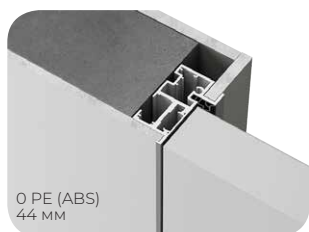

ДВЕРИ ПОД ПОКРАСКУ СКРЫТЫЕ

Конструкция двери:

- выполнена на алюминиевом профиле с облицовкой МДФ панелями 6 мм или алюминиевыми композитными панелями 4 мм.
- выполнена на сосновом бруске, торцевой кант ABS в цвет полотна. Облицовка МДФ панели 6 мм.

Варианты полотен по толщине: 44 мм и 60 мм.

Особенности серии:

- Высотой до 4 метров
- Вариативность по коробам и системам
- Одностворчатые, двустворчатые, с фрамугами
- Порошковая покраска профиля
- Единство отделки полотна и фурнитуры
- Заполнение сотопак или акустическая плита

Короб INVISIBLE / INFINITY