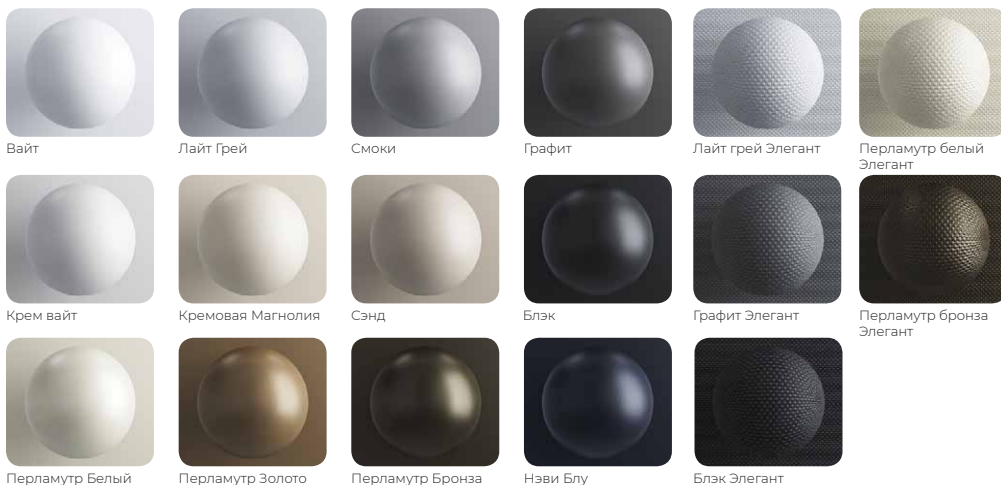

Зеркало

Зеркало серое

Зеркало
бронзовое

Зеркало синее

ИННОВАЦИОННОЕ ПЭТ ПОКРЫТИЕ

СЕРИИ: PW, PWB, PA, PE, PM, PD, P

Двери в инновационном эмалевом покрытии. Основа покрытия эко-полимер с нанесением UF-лаков для износостойкости. Покрытие окрашивается в массе эмалевыми красками, что дает устойчивость к царапинам.

Однотонные цвета с глубоким матовым оттенком, что выгодно выделяет коллекцию среди всех однотонных дверей на рынке.

Особенности коллекции:

- Большой модельный ряд
- Вариативность по коробам и системам открывания
- Одностворчатые, двустворчатые, с фрамугами
- Порошковая покраска профиля
- Декоративные вставки
- Единство отделки полотна и фурнитуры
- Заполнение сотопак или акустическая плита