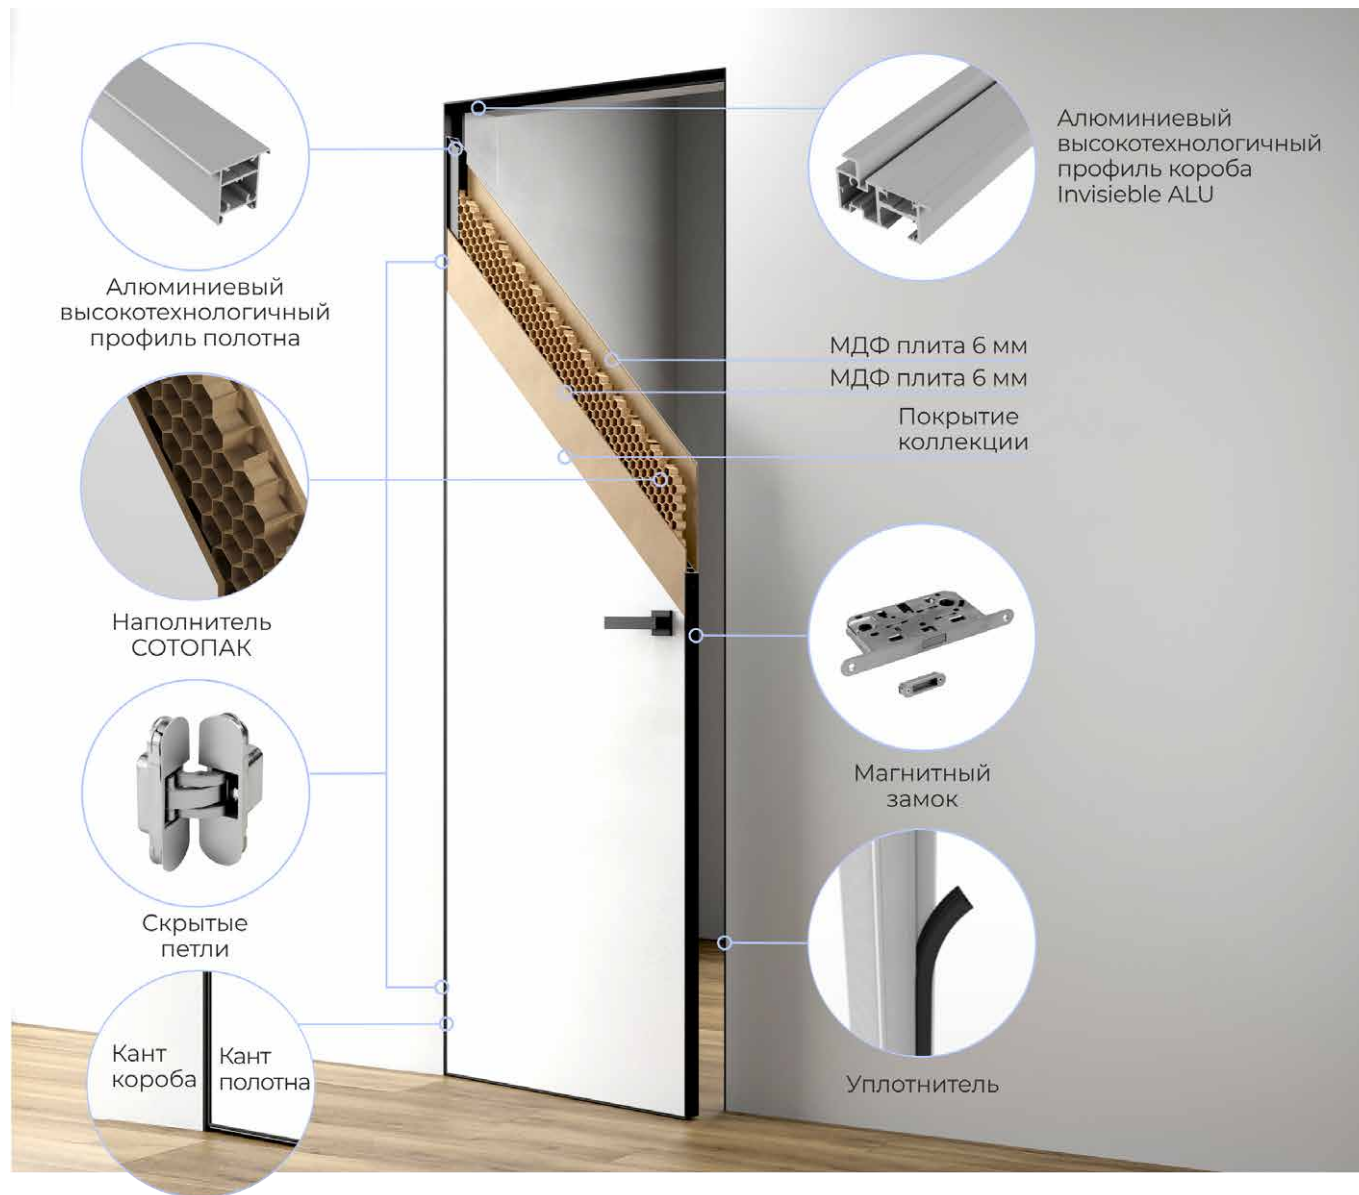

Короб INVISIBLE SLIM
/ INFINITY

Короб Invisible 60U,
прямое открывание

Короб Invisible 60U,
обратное открывание

Короб моноблок
EXPORT

Короб телескоп,
наличник Прямой

Короб телескоп,
наличник Тип 1

Короб телескоп,
наличник Тип 2

Короб телескоп,
наличник Тип 3

Короб телескоп,
наличник Тип 4

КОНСТРУКТИВ КАРКАСНОГО ПОЛОТНА

Преимущества:

- Исключительная прочность, долговечность и устойчивость к деформациям.
- Алюминиевый профиль противостоит воздействию влаги, перепадам температур и механическим повреждениям.
- Легкий вес. Это значительно облегчает процесс монтажа и снижает нагрузку на несущие элементы конструкции здания. Легкий вес также обеспечивает плавное и бесшумное открывание/закрывание двери, продлевая срок службы фурнитуры.
- Вариативность дизайна и широкие возможности декорирования.
- Алюминий является экологически чистым и безопасным материалом.