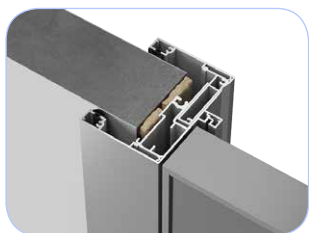

ДВЕРНЫЕ КОРОБА

Короб INTEGRAL,
наличник Плоский