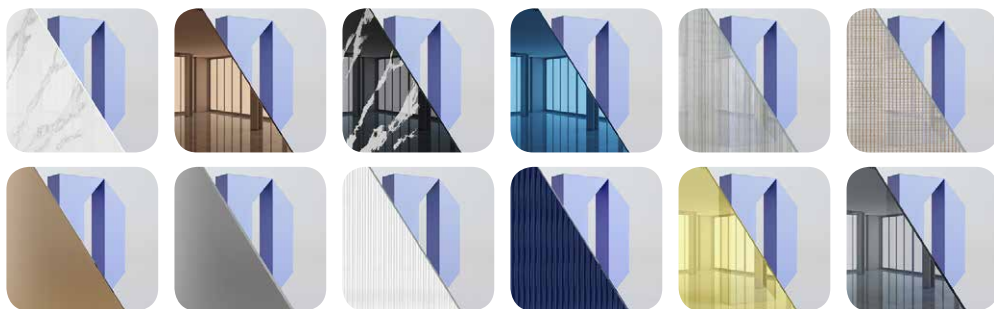

ПЛОЩАДКА ПО ПОРОШКОВОЙ ПОКРАСКЕ

- Собственная высокотехнологичная площадка по порошковой покраске профиля и фурнитуры.
- Благодаря отлаженным технологическим процессам и высокой квалификации персонала, мы можем выполнять заказы в кратчайшие сроки, не теряя при этом в качестве.
- Мы понимаем, что цвет играет ключевую роль в восприятии продукта, поэтому предлагаем широкий спектр услуг, от стандартной покраски в цвет до индивидуальной подборки оттенка, идеально соответствующего вашему проекту.
- Контроль качества на каждом этапе, чтобы воплотить в жизнь любые ваши проекты и сделать ваши изделия не только красивыми, но и долговечными.

Базовые цвета ▼

УЧАСТОК ПО ИЗГОТОВЛЕНИЮ И ПОКРАСКЕ СТЕКЛА

- Отличительной особенностью такого участка является его гибкость и адаптивность к индивидуальным заказам, позволяющая реализовывать самые смелые и сложные проекты.
- В нашем парке, собственная печь для триплексования, обширные возможности по механической обработке стекла, гидрообразивные станки ЧПУ, а так же фрезерные центры ЧПУ для обработки стекла.
- Мы предлагаем следующие решения: триплекс, цветное стекло, гляцевое или матовое исполнение, рифленое стекло, декорирование стекла, нарезка под любой размер, фасетная обработка краев, бронирование стекла.
- Предлагаем уникальные и персонализированные цветовые решения стекла для межкомнатных дверей, перегородок и других интерьерных конструкций по каталогам NCS.