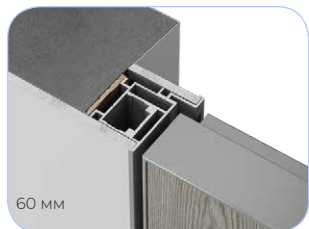

Короб INVISIBLE 60U / INFINITY