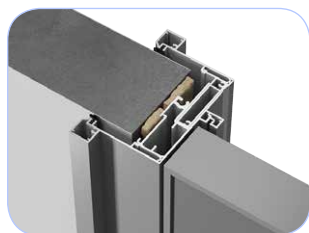

Короб INTEGRAL,
наличник Объемный