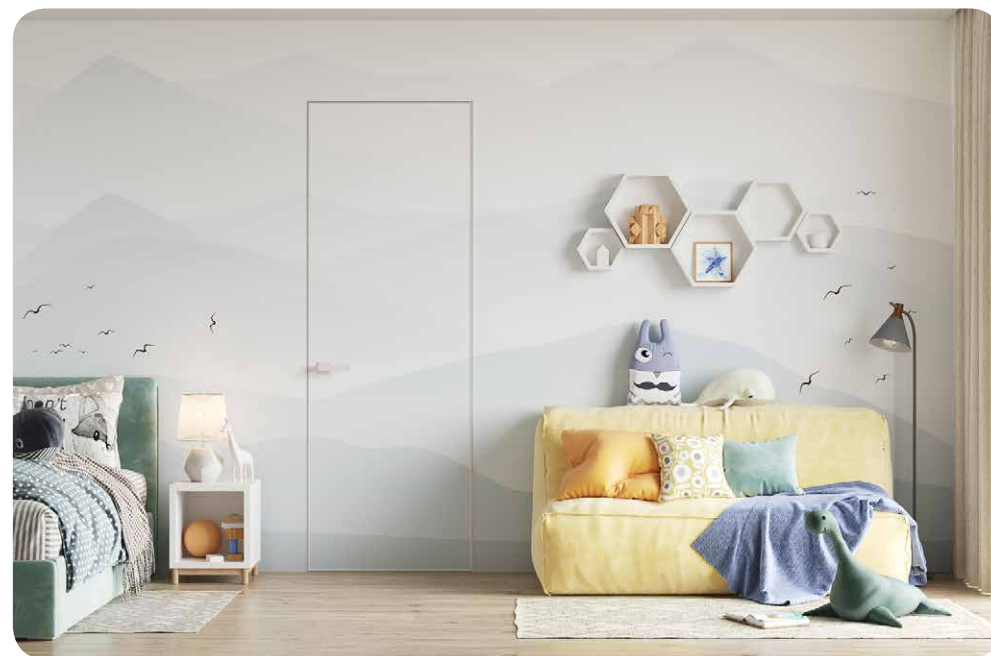

PROFILDOORS

www.profildoors.ru