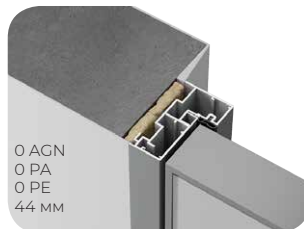

Короб INVISIBLE SLIM / INFINITY