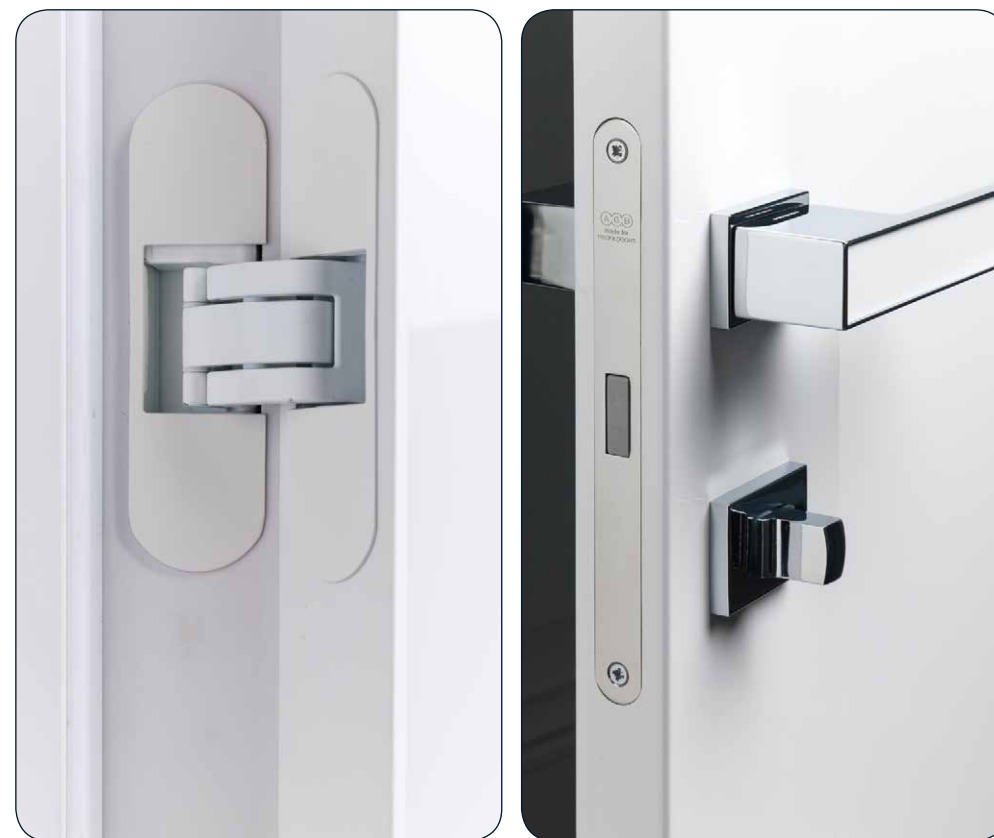

ЗАВОДСКАЯ ВЫСОКОТОЧНАЯ ФРЕЗЕРОВКА ПОД ФУРНИТУРУ

Преимущества:

- Идеальная посадка фурнитуры: Заводская фрезеровка обеспечивает плотное и надежное крепление фурнитуры, исключая люфты, зазоры и другие дефекты, которые могут негативно сказаться на функциональности и внешнем виде изделия.
- Повышенная прочность и долговечность: Точная фрезеровка позволяет равномерно распределить нагрузку на крепежные элементы, что увеличивает прочность соединения и продлевает срок службы изделия.
- Эстетическая привлекательность: Безупречная геометрия и отсутствие дефектов обработки создают ощущение высокого качества и внимания к деталям, что повышает эстетическую ценность изделия.

Персональное брендрование