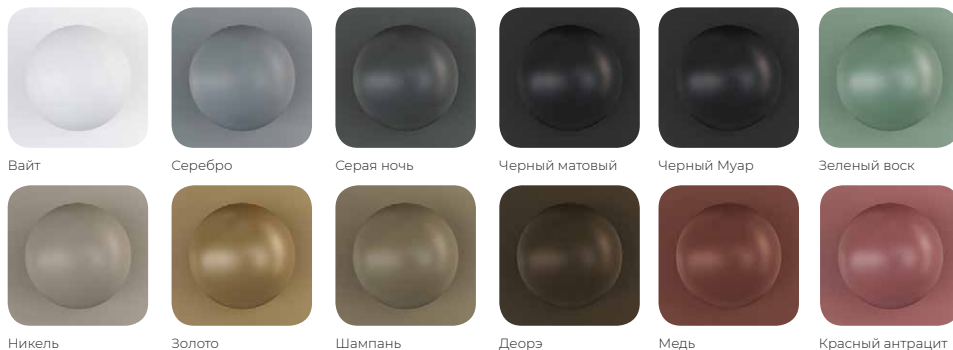

ПЛОЩАДКА ПО ПОРОШКОВОЙ ПОКРАСКЕ

- Собственная высокотехнологичная площадка по порошковой покраске профиля и фурнитуры.
- Благодаря отлаженным технологическим процессам и высокой квалификации персонала, мы можем выполнять заказы в кратчайшие сроки, не теряя при этом в качестве.
- Мы понимаем, что цвет играет ключевую роль в восприятии продукта, поэтому предлагаем широкий спектр услуг, от стандартной покраски в цвет до индивидуальной подборки оттенка, идеально соответствующего вашему проекту.
- Контроль качества на каждом этапе, чтобы воплотить в жизнь любые ваши проекты и сделать ваши изделия не только красивыми, но и долговечными.

Базовые цвета ▼