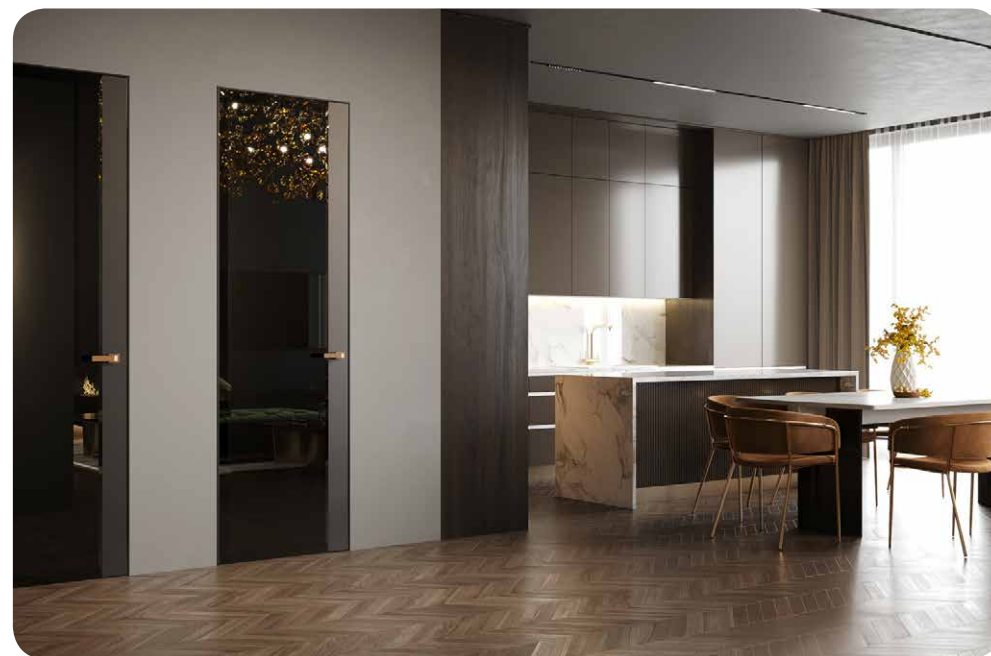

МЕЖКОМНАТНЫЕ АЛЮМИНИЕВЫЕ ДВЕРИ

СЕРИИ: AGN, AGK

Двери из алюминиевого профиля с двойным заполнением - безопасное стекло (4 мм). Толщина полотна по торцу 44 мм.

Особенности серии:

- Модельный ряд полотен
- Вариативность по коробам и системам
- Одностворчатые, двустворчатые, с фрамугами
- Порошковая покраска профиля
- Единство отделки полотна и фурнитуры
- Глянцевое стекло
- Матовое стекло
- Рифленое стекло
- Декоративные вставки
- Широкая цветовая палитра (NCS и RAL)

PROFIDDOORS

www.profildoors.ru