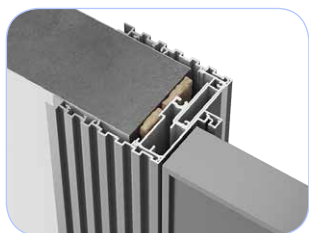

Короб INTEGRAL,
наличник Stripe