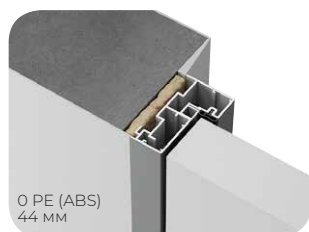

Короб INVISIBLE SLIM / INFINITY