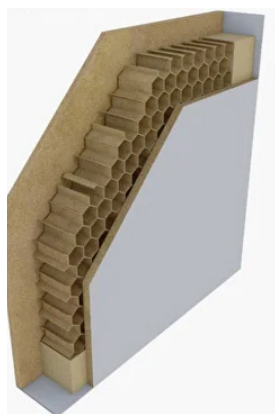

- Модельный ряд полотен
- Вариативность по коробам и системам
- Одностворчатые, двустворчатые, с фрамугами
- Порошковая покраска профиля
- Единство отделки полотна и фурнитуры
- Глянцевое стекло
- Матовое стекло
- Рифленое стекло
- Декоративные вставки
- Широкая цветовая палитра (NCS и RAL)

Толщина полотна по торцу 44 мм.

Особенности серии:

- Большой модельный ряд полотен
- Вариативность по коробам и системам
- Одностворчатые, двустворчатые, с фрамугами
- Порошковая покраска профиля
- Единство отделки полотна и фурнитуры
- Широкая цветовая палитра (NCS и RAL)
- Декоративные вставки
- Заполнение сотопак или акустическая плита.